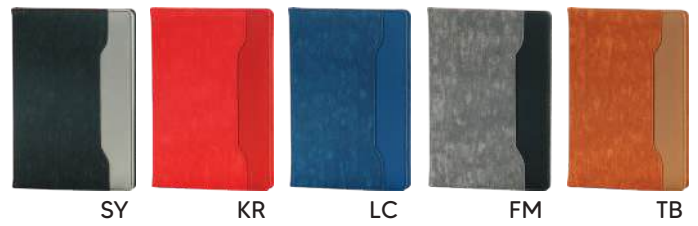

70280

15x21,5 ÜSKÜP TARİHSİZ AJANDA
15x21,5 ÜSKÜP NOTEBOOK DIARY

80 gr Krem / Cream 224 Sayfa / Pages