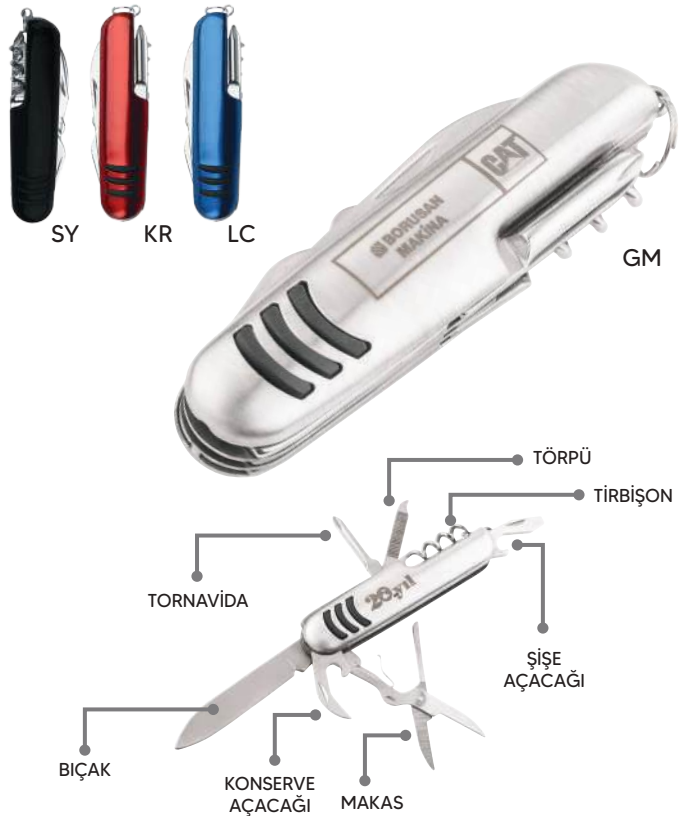

55107

KARETTA ÇAKI
KARETTA KNIFE

Özel Kutu / Gift Box

9,2x2,5 cm