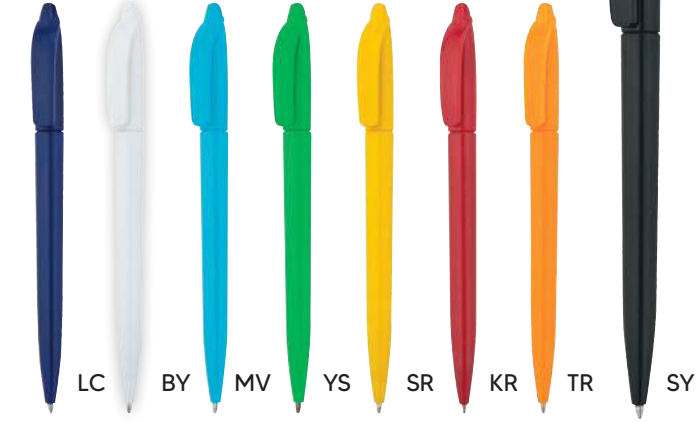

40262
BERRAK KALEM
BERRAK PEN

13,8 cm 31x28x53 cm
2000 adet / pcs