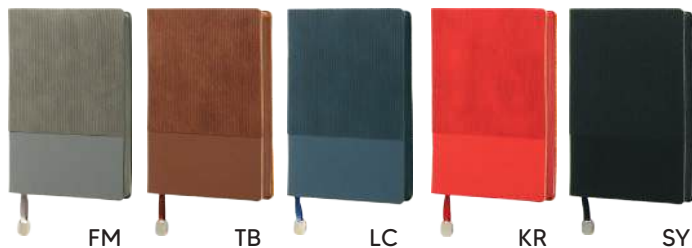

FM

TB

LC

KR

SY

70655

13x21 DARICA TARİHSİZ AJANDA
13x21 DARICA NOTEBOOK DIARY

70 gr Ivory / Ivory

224 Sayfa / Pages

45x25x30 cm

44 adet / pcs