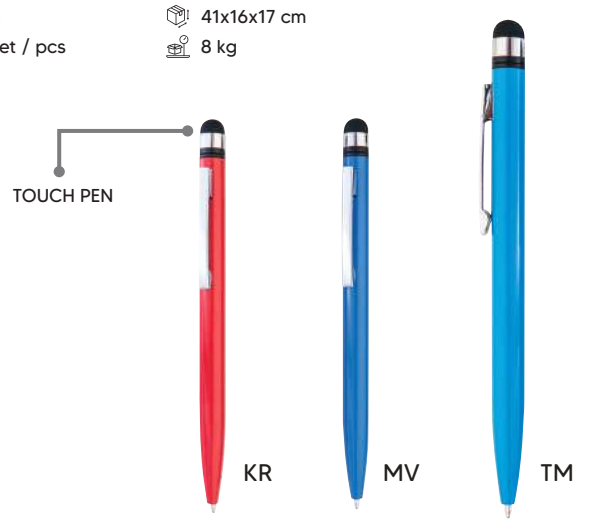

40880

STİL KALEM
STIL PEN

12,8 cm

41x16x17 cm

500 adet / pcs

8 kg