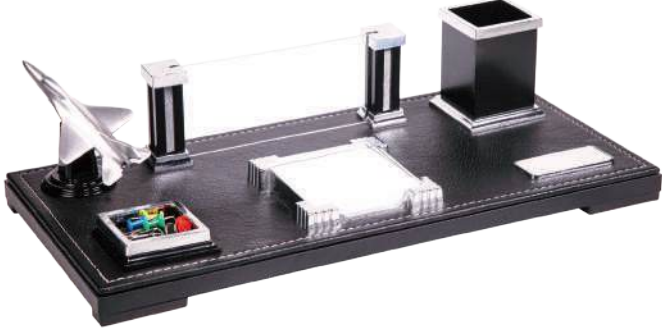

Özel Kutu / Gift Box

20x40 cm

Ürünlerin Üzerindekiler Aksesuardır

10660
DELTA MASA SETİ
DELTA TABLE SET

Özel Kutu / Gift Box 20x40 cm

Ürünlerin Üzerindekiler Aksesuardır

10680
MEVLANA MASA SETİ
MEVLANA TABLE SET