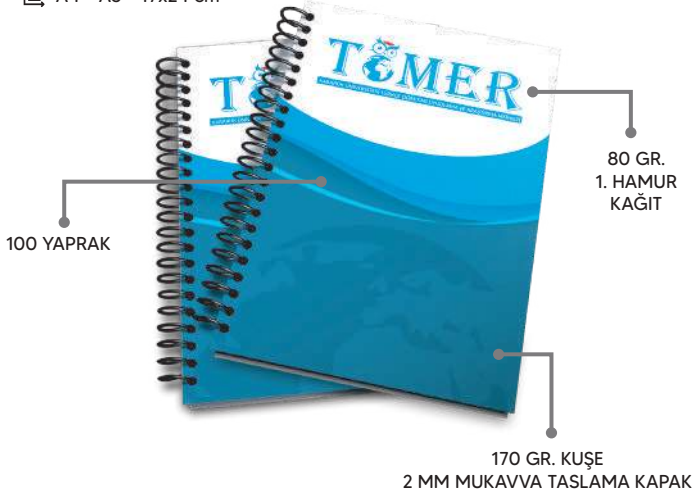

A4 - A5 - 17x24 cm

80302

ÜSTTEN TUTKALLI BLOKNOT NOTEBOOK

A4 - A5 - A6

80303

ÜSTTEN SİRALLİ BLOKNOT NOTEBOOK

A4 - A5 - A6 - 13x21 cm

80304