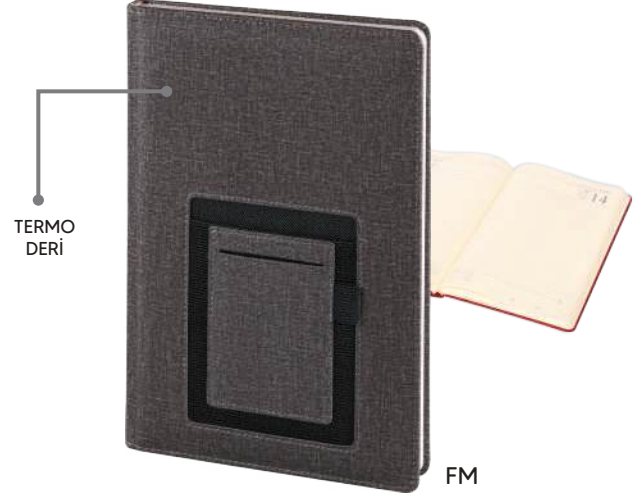

TERMO
DERİ

FM