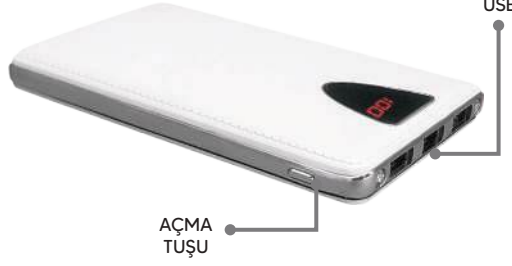

Özel Kutu / Gift Box
210 gr

6,6x13,6x1,5 cm

20798
BUSINESS POWERBANK
BUSINESS POWERBANK

Özel Kutu / Gift Box 7x12 cm
200 gr 53x50x21 cm
100 adet / pcs 25,6 kg

10.000
mAh

LCD
GÖSTERGE

ABS
MALZEME

A+
LİTHİUM
POLYMER