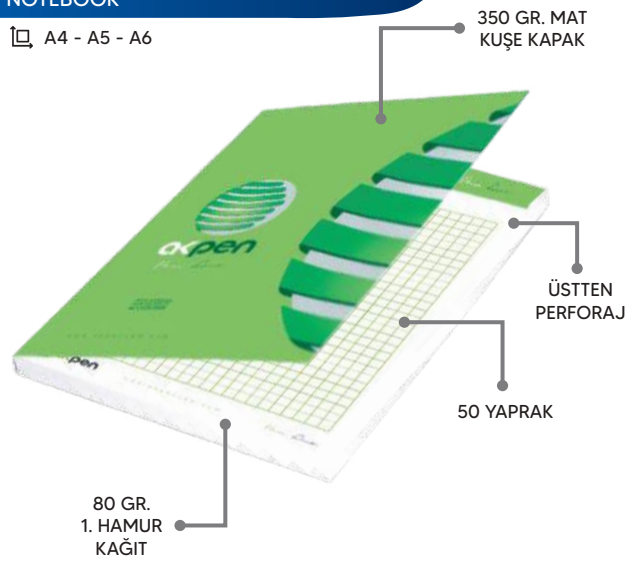

TAÇ KAPAK İKİLİ BLOKNOT NOTEBOOK

13x20 cm

80305

AMERIKAN CİLT BLOKNOT NOTEBOOK

A4 - A5 - A6 - 13x21 cm

80306

TAÇ KAPAK BLOKNOT NOTEBOOK

A4 - A5 - A6