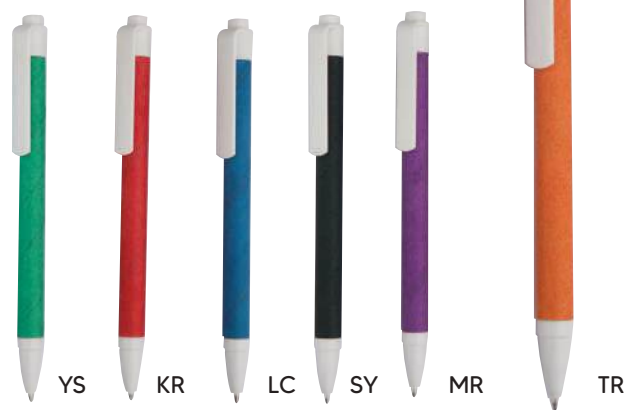

10 kg

**40687****RENKLİ KAĞIT KALEM**
COLOR PAPER PEN

13,7 cm

38,5x32x23 cm

1000 adet / pcs

10 kg

**55330****PENLIGHT**
PENLIGHT

13x1,3 cm