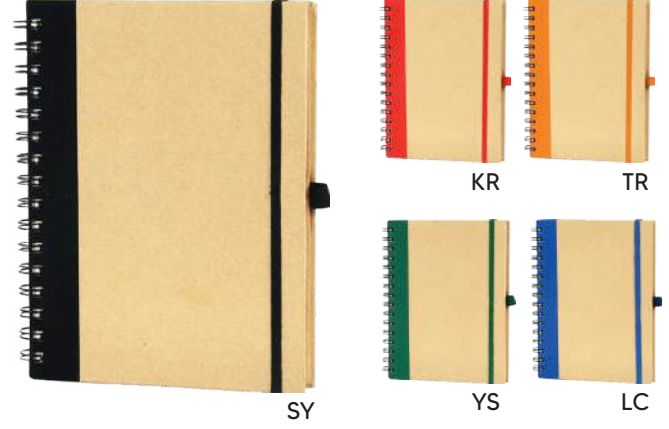

12x17,5x1,5 cm

Ürünlerin Üzerindekiler Aksesuardır

70361**KRAFT DEFTER
CRAFT NOTEBOOK**

70 gr Krem / Cream

200 Sayfa / Pages

16x21,5 cm

**70250****KRAFT DEFTER
CRAFT NOTEBOOK**

70 gr Krem / Cream