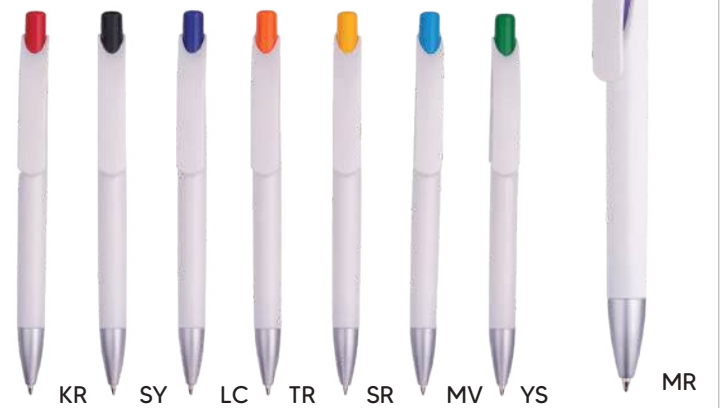

40403
SEVAY KALEM
SEVAY PEN