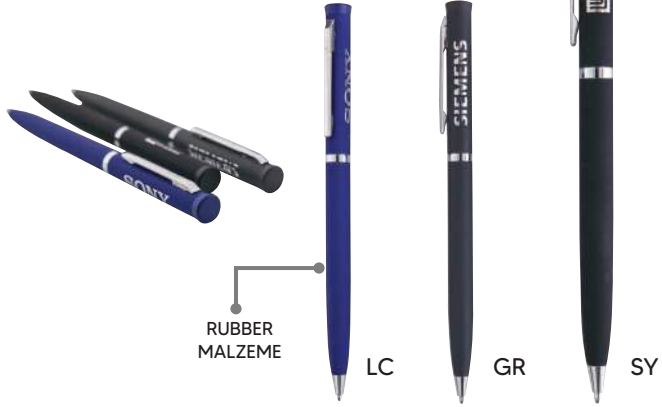

13,8 cm 32x23x26 cm
500 adet / pcs 20 kg

40358**KUTAY RUBBER KALEM**
KUTAY RUBBER PEN

13,4 cm

32x27x21 cm

1000 adet / pcs

16 kg

**40181****RODY KALEM**
RODY PEN

13,5 cm