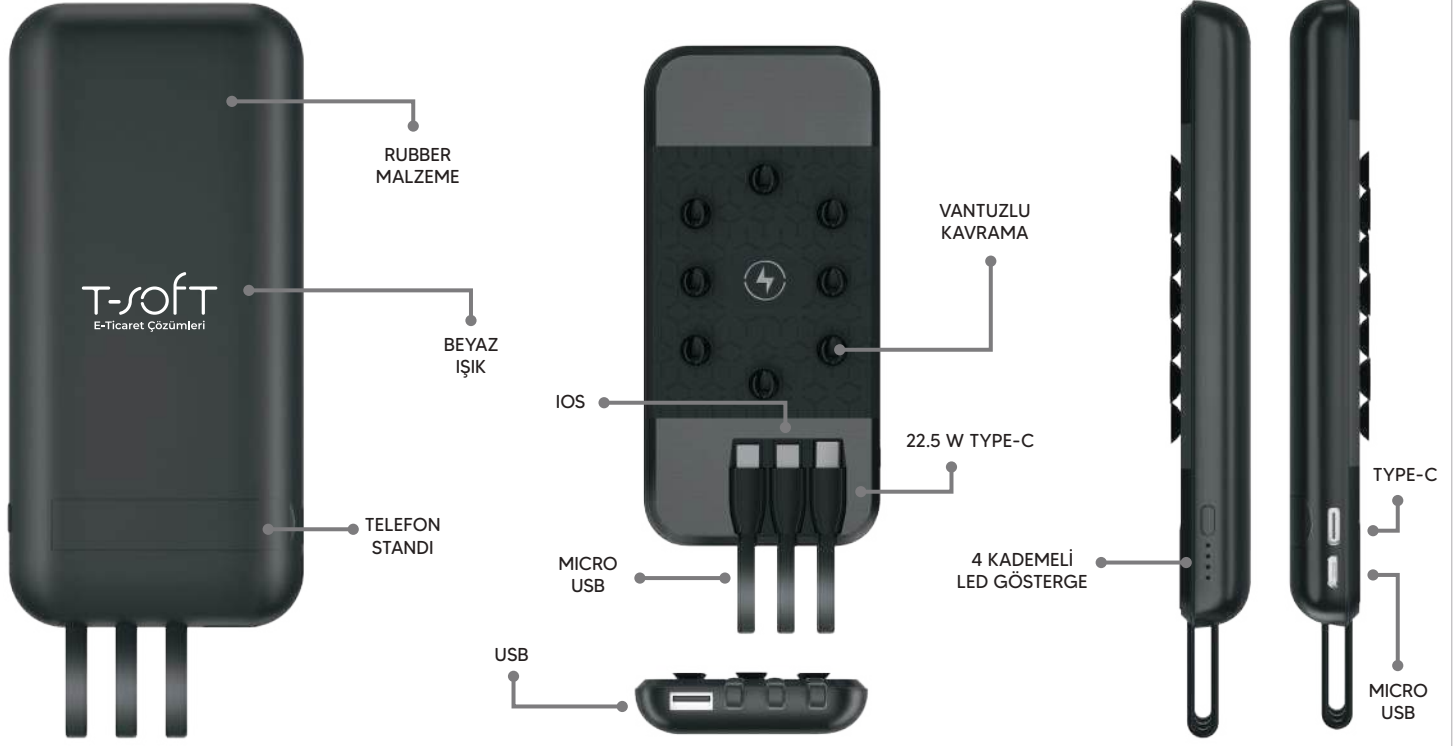

20565
OSCAR POWERBANK
OSCAR POWERBANK

Özel Kutu / Gift Box 6,6x13,6x2,4 cm
170 gr

22.5 W
PD Hızlı Şarj

10.000
mAh