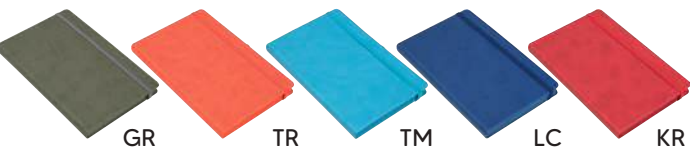

70287

13x21 YENİKAPI TARİHSİZ AJANDA
13x21 YENIKAPI NOTEBOOK DIARY

70 gr Naturel / Natural 160 Sayfa / Pages