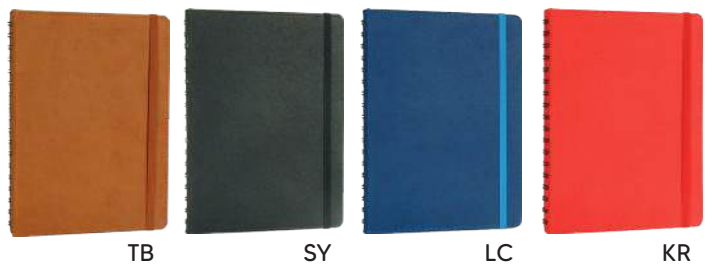

**70220**17x24 ÇENGELKÖY GÜNLÜK AJANDA
17x24 ÇENGELKOY DIARY

70 gr Ivory / Ivory

336 Sayfa / Pages

**70049**17x24 HEREKE GÜNLÜK AJANDA
17x24 HEREKE DIARY

70 gr Ivory / Ivory

336 Sayfa / Pages

7018017x24 BAKIRKÖY GÜNLÜK AJANDA
17x24 BAKIRKOY DIARY