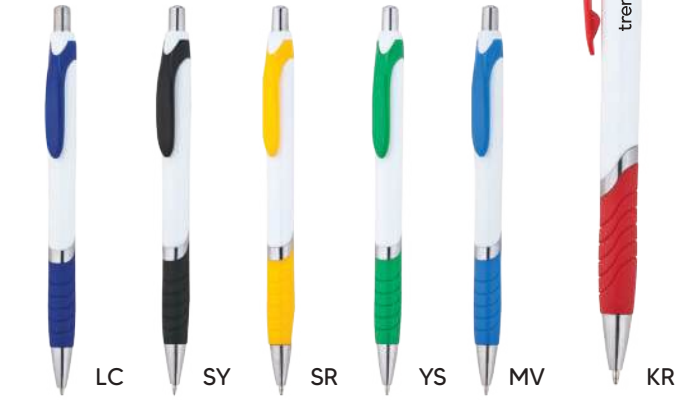

13,5 cm
2000 adet / pcs

33x31x52 cm

40506
SEZEN KALEM
SEZEN PEN

13,8 cm
2000 adet / pcs

32x52x28 cm
19,4 kg

40256
AY KALEM
AY PEN

14,2 cm
2000 adet / pcs

32x52x28 cm
17,9 kg