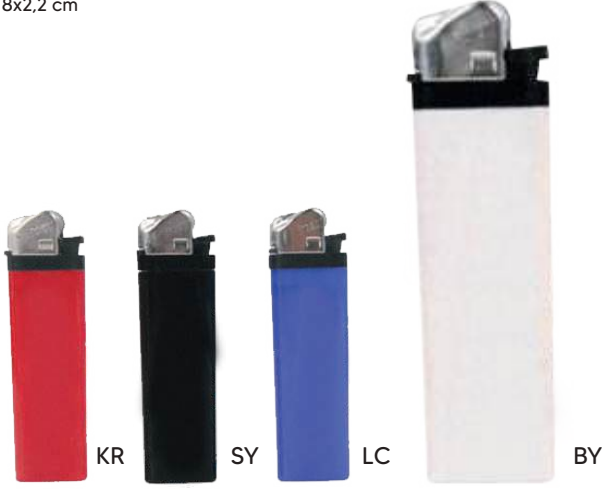

55214

TOKAİ TAŞLI ÇAKMAK
TOKAI STONE LIGHTER

8x2,2 cm