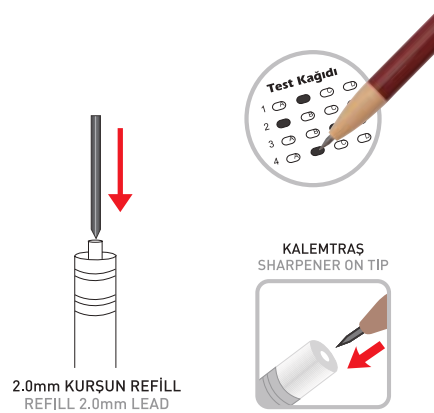

2400 adet / pcs

14,7 kg

**40405****KÖŞELİ SINAV VERSATİL KALEM**
ANGLED EXAMINATION MECHANIC PEN

14,1 cm

35x30x24 cm

2000 adet / pcs

12,5 kg

40400**KÖŞELİ NATUREL KALEM**
CORNER MECHANIC PEN