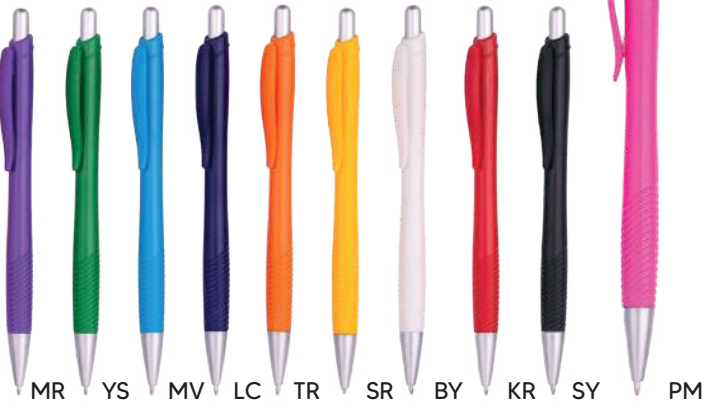

40594
MACRO KALEM
MACRO PEN

14,4 cm