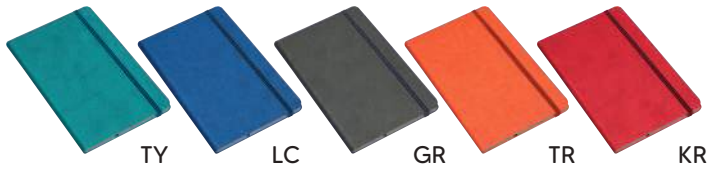

GR

TR

7058913x21 ÇATALCA TARİHSİZ AJANDA
13x21 ÇATALCA NOTEBOOK DIARY

60 gr Naturel / Natural

160 Sayfa / Pages

TERMO
DERİ

SY

TY