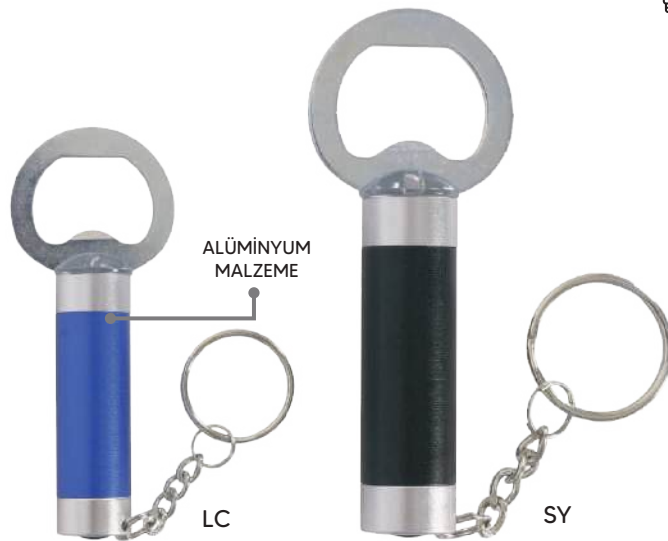

0.2W

TERMOSLAR THERMOS

55245
SMART TERMOS
SMART THERMOS

Özel Kutu / Gift Box

8,5x23,5 cm

450
ml

55957
TERMOS BARDAK
THERMOS CUP

Özel Kutu / Gift Box