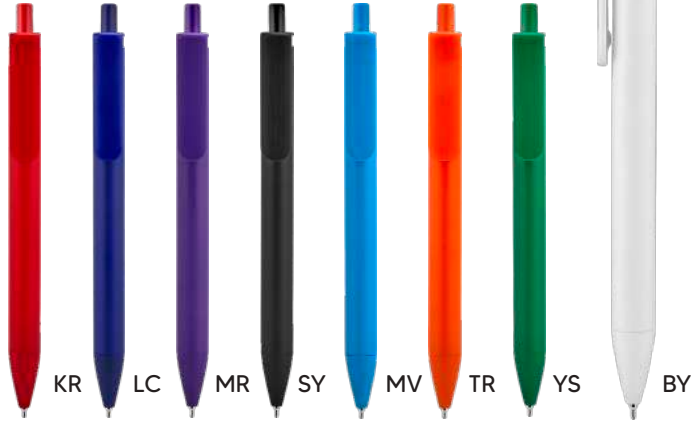

40980
FLEX JEL KALEM
FLEX GEL PEN

13,6 cm

SUPER JEL