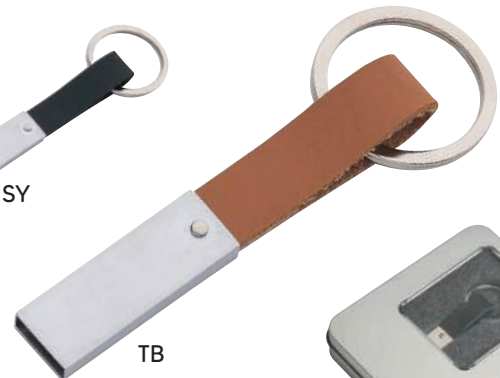

20245

DERİ USB
LEATHER USB

Özel Kutu / Gift Box

8,3x1,2 cm

8,6x11,5x2,1 cm

SY

TB