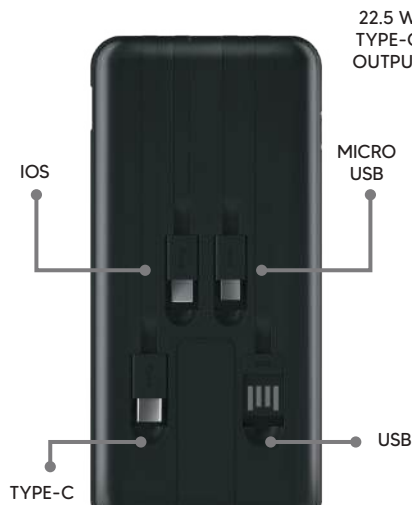

22.5 W
TYPE-C
OUTPUT

MICRO
USB

USB