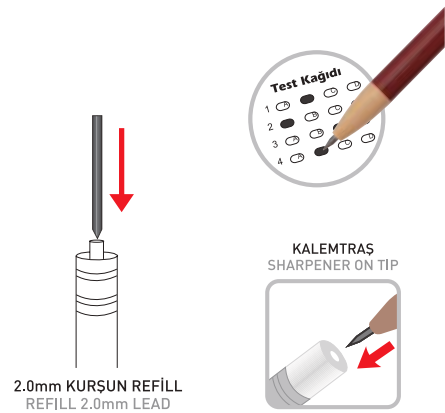

40406

YASSI SINAV VERSATİL KALEM
FLAT EXAMINATION MECHANIC PEN

14,5 cm

58x31x21,5 cm

1000 adet / pcs

9,5 kg

40407

YUVARLAK SINAV VERSATİL KALEM
ROUND EXAMINATION MECHANIC PEN

14,1 cm

35x30x24 cm

2400 adet / pcs

14,7 kg