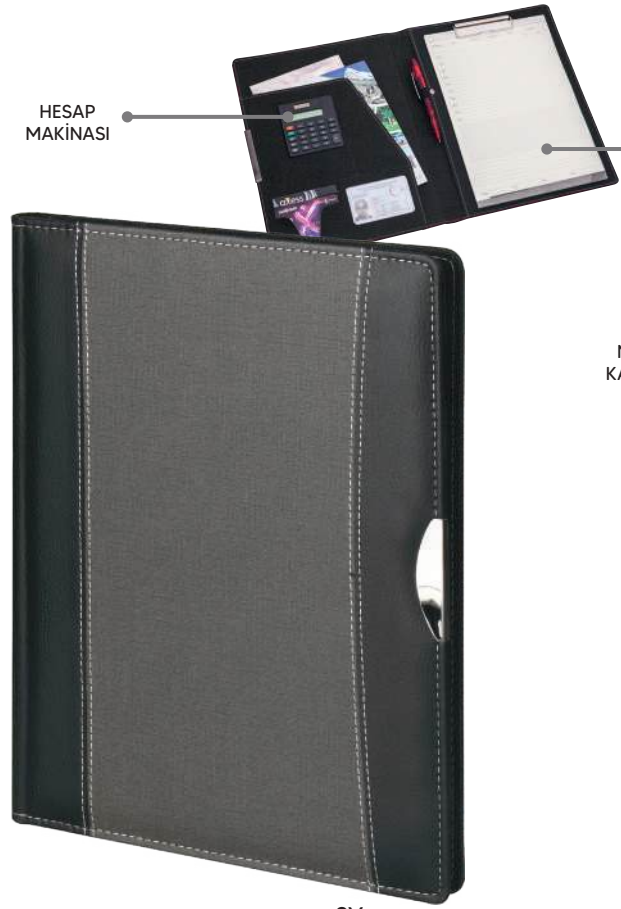

SY

Ürünlerin Üzerindekiler Aksesuardır

25362

SINAV SEKRETER BLOKNOT
SINAV SECRETARY BLOCKNOT

Naylon / Poly Bag
50x27x35 cm
12,1 kg

24,5x32 cm
20 adet / pcs

HESAP
MAKİNASI

NOT
KAĞIDI