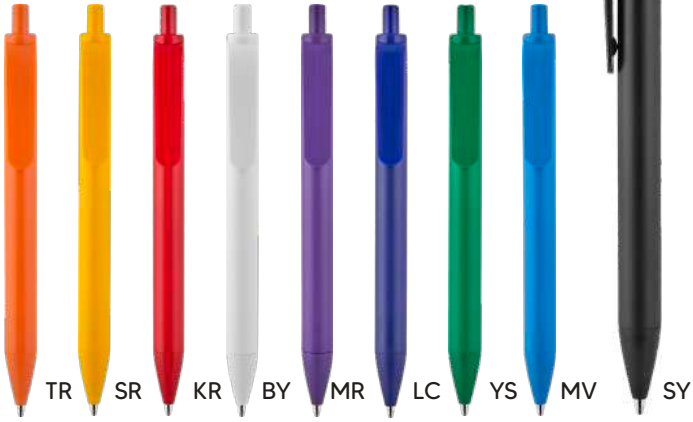

40304
SETRA KALEM
SETRA PEN

13,7 cm