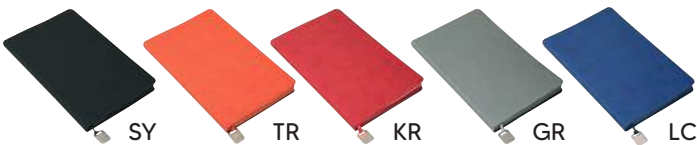

70520

13x21 SAFİR TARİHSİZ AJANDA
13x21 SAFİR NOTEBOOK DIARY

70 gr Naturel / Natural 160 Sayfa / Pages

TERMO DERİ
YUMUŞAK KAPAK