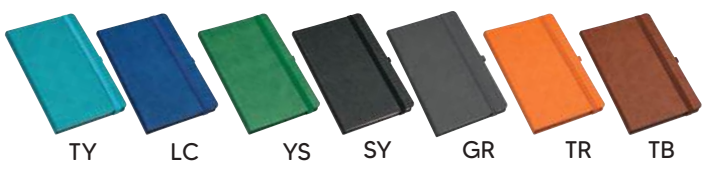

70680

13x21 BEŞİKTAŞ TARİHSİZ AJANDA
13x21 BESIKTAS NOTEBOOK DIARY

70 gr Ivory / Ivory 224 Sayfa / Pages
23x29x41 cm 50 adet / pcs
14 kg