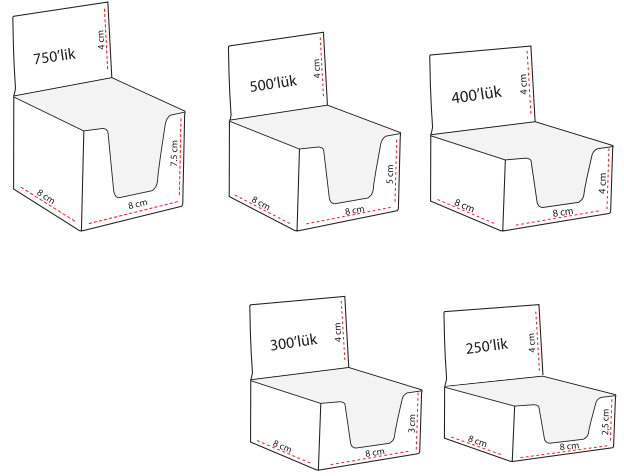

80700
KÜP BLOKNOT
CUBE NOTEPAPER

350 GR.
A.BRISTOL

80 GR.
1. HAMUR
KAĞIT

80702
KRAFT KÜP BLOKNOT
CRAFT CUBE NOTEPAPER

300 GR.
KRAFT

80 GR.
1. HAMUR
KAĞIT

80500
UNUTMAYINIZ KARTI
REMINDER NOTEPAPER

9x13 cm

350 GR.
A.BRISTOL

SEÇENEK 1
80 GR. 1. HAMUR
175 YAPRAK

SEÇENEK 2
300 GR. MAT KUŞE
50 YAPRAK