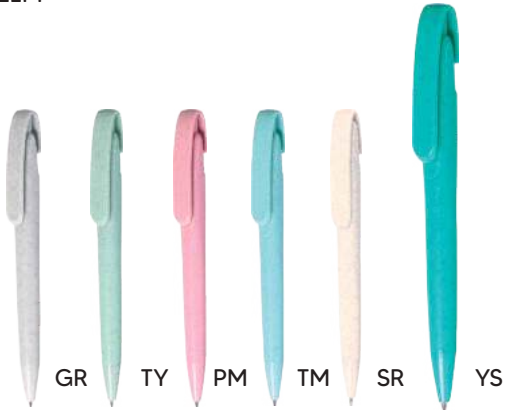

40138

BEYZA VERSATİL KALEM
BEYZA MECHANICAL PEN

40801

ŞANLI PLASTİK JEL KALEM
ŞANLI PLASTIC GELL PEN

40329

TWİSTER KALEM
TWISTER PEN

40513

ŞİRİN KALEM
SIRIN PEN