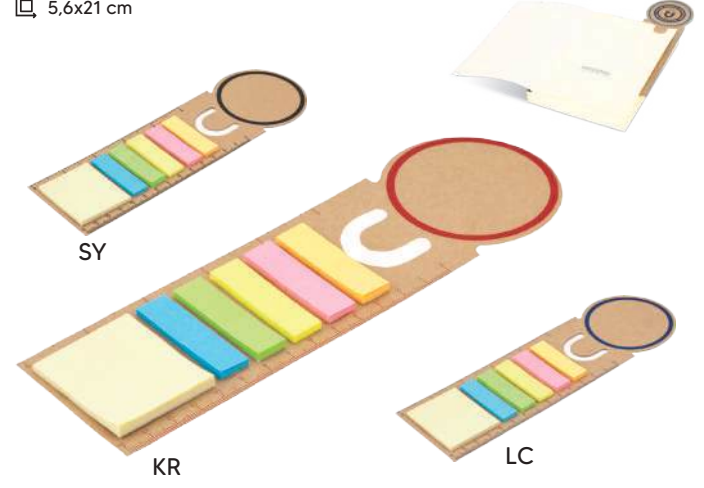

25900

GÖRELE YAPIŞKANLI NOTLUK
GÖRELE STICKY MEMO NOTES

70 gr Kağıt / Paper 25 Yaprak / Sheets
5,6x21 cm