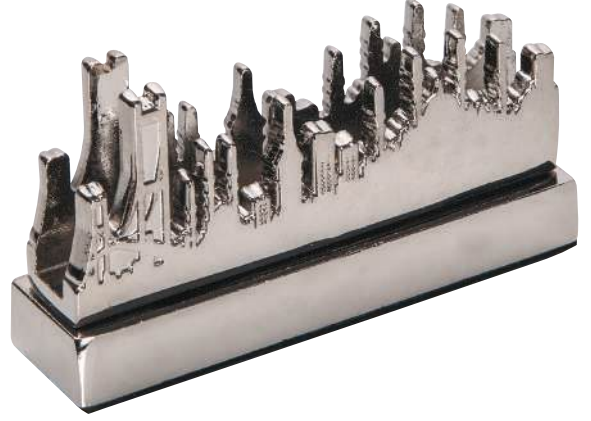

9,2x2,5 cm

70215**TÜREL HESAP MAKİNALI BLOKNOT**
TUREL BLOCKNOT WITH CALCULATORNaylon / Polybag
54x30x32 cm10x14 cm
125 adet / pcs**35810****İSTANBUL METAL MASA KARTVİZİTLİK**
İSTANBUL TABLE CARD CASEÖzel Kutu / Gift Box
34x25x34 cm
22 kg10x5,3x2 cm
100 adet / pcs**25169****KIZ KULESİ NOTLUK**
GIRL TOWER NOTE CLIPSÖzel Kutu / Gift Box
43x29,5x29,5 cm
9 kg12,5x5,9x2,3 cm
100 adet / pcs**25149****AHŞAP NOTLUK**
WOOD NOTE CLIPS