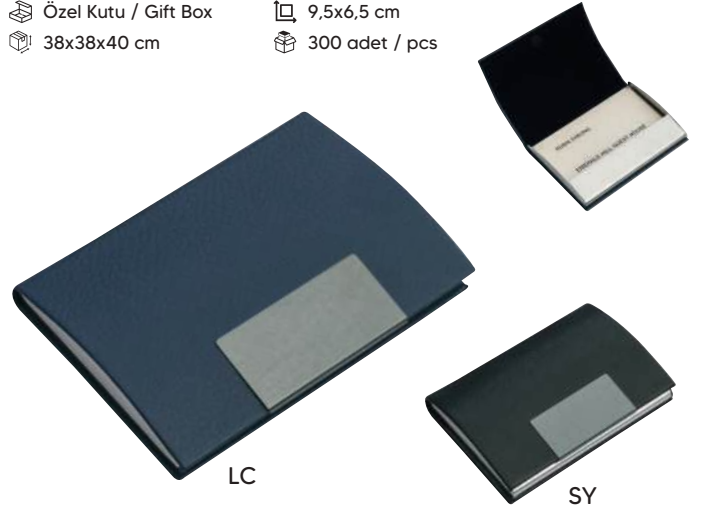

35419

GÜNEY KARTVİZİTLİK
GÜNEY CARD CASE

Özel Kutu / Gift Box
38x38x40 cm

9,5x6,5 cm
300 adet / pcs