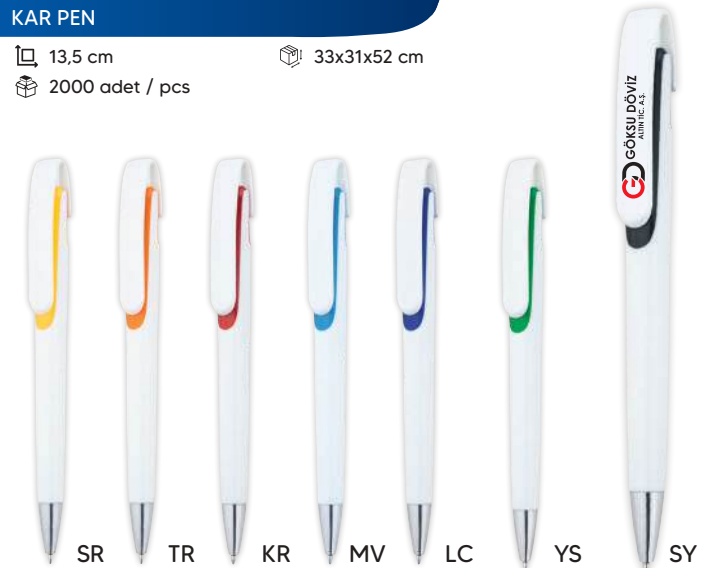

40586
KAR KALEM
KAR PEN

13,5 cm
2000 adet / pcs

33x31x52 cm