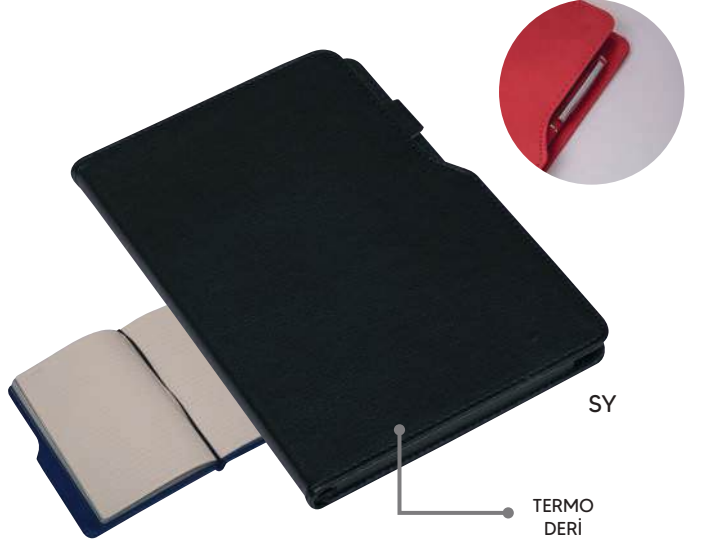

KR

TR

SY

TY

70370

14,5x21 ESENYURT TARİHSİZ AJANDA
14,5x21 ESENYURT NOTEBOOK DIARY

70 gr Ivory / Ivory

224 Sayfa / Pages

SY

TERMO
DERİ