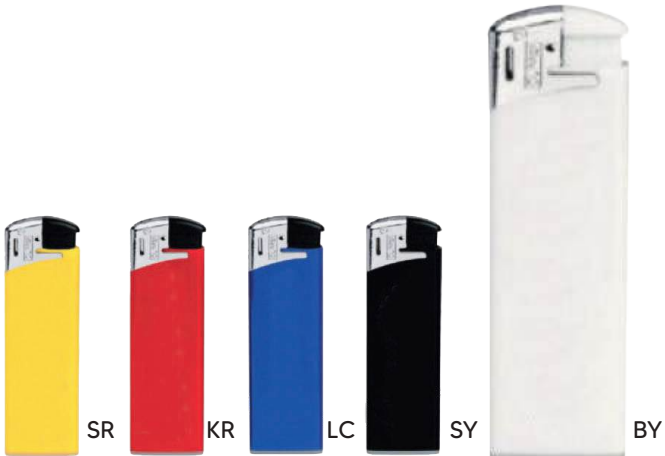

55231

KASAİ ELEKTRONİK ÇAKMAK
KASAI ELECTRONIC LIGHTER

8x2,2 cm

55232

CLIPPER ELEKTRONİK ÇAKMAK
CLIPPER ELECTRONIC LIGHTER

7,6x2,2 cm

55228

KOKO ELEKTRONİK ÇAKMAK
KOKO ELECTRONIC LIGHTER