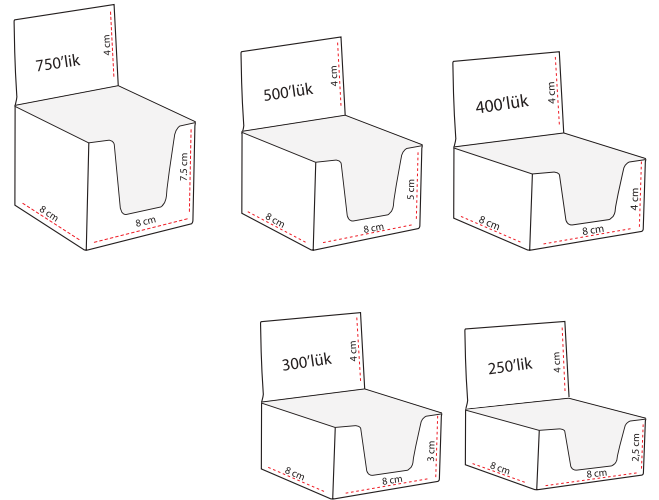

80700
KÜP BLOKNOT
CUBE NOTEPAPER

350 GR.
A.BRISTOL

80 GR.
1. HAMUR
KAĞIT

80702
KRAFT KÜP BLOKNOT
CRAFT CUBE NOTEPAPER

300 GR.
KRAFT

80 GR.
1. HAMUR
KAĞIT

80500
UNUTMAYINIZ KARTI
REMINDER NOTEPAPER

9x13 cm

350 GR.
A.BRISTOL

SEÇENEK 1
80 GR. 1. HAMUR
175 YAPRAK

SEÇENEK 2
300 GR. MAT KUŞE
50 YAPRAK