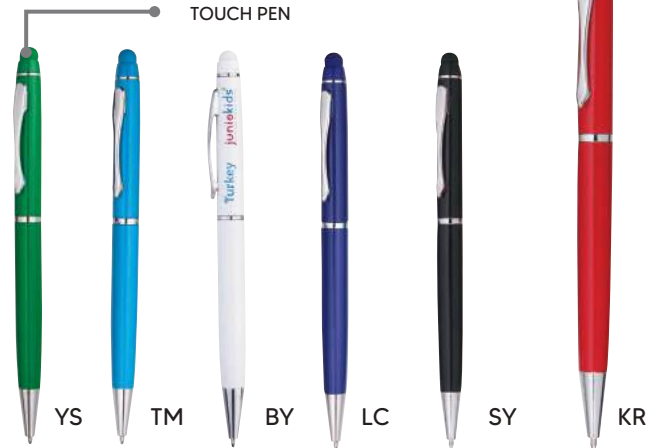

LC SY BR

40660**BİNGO KALEM**
BİNGO PEN

14 cm

**40680****MARİNA TOUCH KALEM**
MARINA TOUCH PEN

14 cm

TOUCH PEN

**40645****CEREN ALÜMİNYUM KALEM**
CEREN ALUMINIUM PEN

14 cm

500 adet / pcs

42x16x18 cm

9 kg

**40681****ASİL KALEM**
ASİL PEN

14 cm

TOUCH PEN

**40220****CEMRE KALEM**
CEMRE PEN

13,8 cm