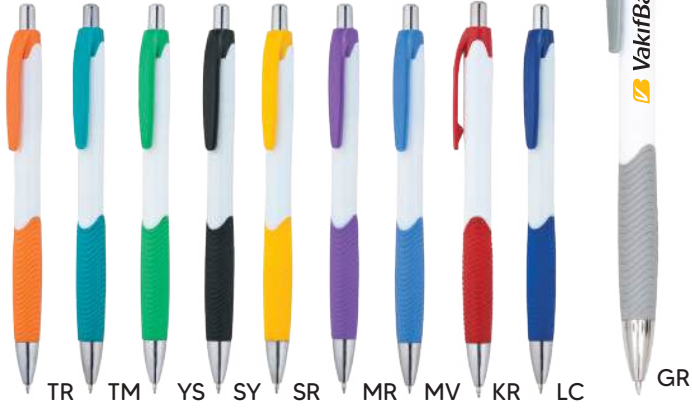

13,5 cm
2000 adet / pcs

33x31x52 cm

40506
SEZEN KALEM
SEZEN PEN

13,8 cm
2000 adet / pcs

32x52x28 cm
19,4 kg

40256
AY KALEM
AY PEN

14,2 cm
2000 adet / pcs

32x52x28 cm
17,9 kg