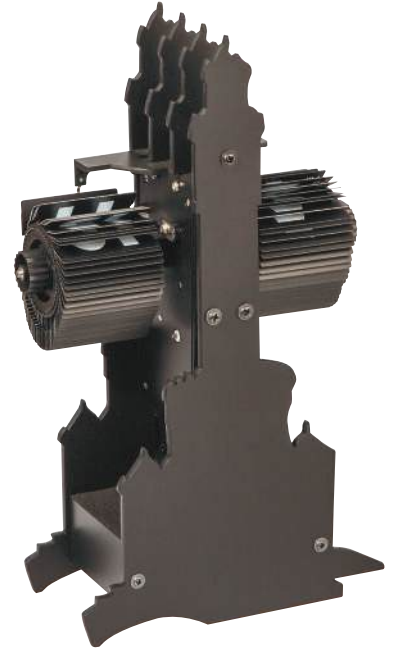

İZMİR SAAT KULESİ MASA SAATI
İZMİR CLOCK TOWER TABLE CLOCK

Özel Kutu / Gift Box

24,5x14,5x6,5 cm

41,6x28,4x31 cm

6 adet / pcs

3,86 kg

45145**BOĞAZ KÖPRÜSÜ MASA SAATİ
BOSPHORUS BRIDGE TABLE CLOCK**

- Özel Kutu / Gift Box 31x19x5,5 cm
43x34x32,5 cm 6 adet / pcs
7,92 kg