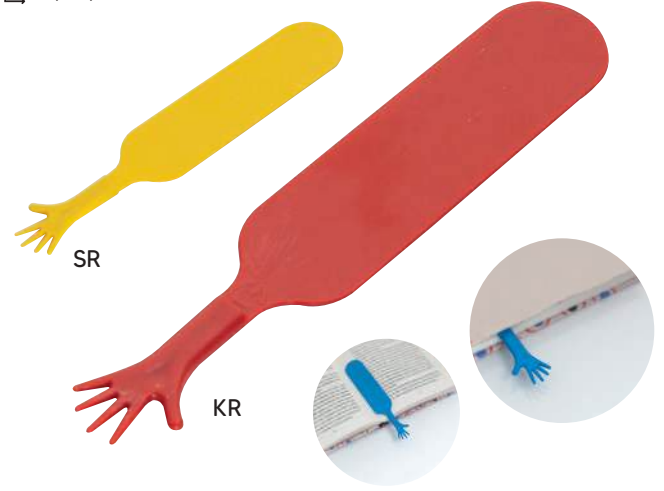

25885

EL KİTAP AYRACI
HAND BOOKMARK

14,7x2,7 cm