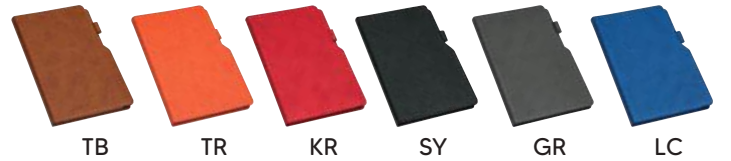

TB

TR

KR

SY

GR

LC