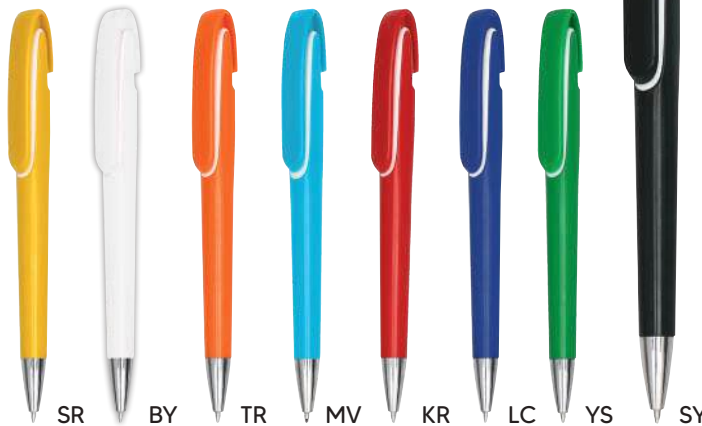

40304
SETRA KALEM
SETRA PEN

13,7 cm

40248
ZONE KALEM
ZONE PEN

13,6 cm

40544
FROG KALEM
FROG PEN

13,5 cm
2000 adet / pcs

33x31x52 cm

40586
KAR KALEM
KAR PEN