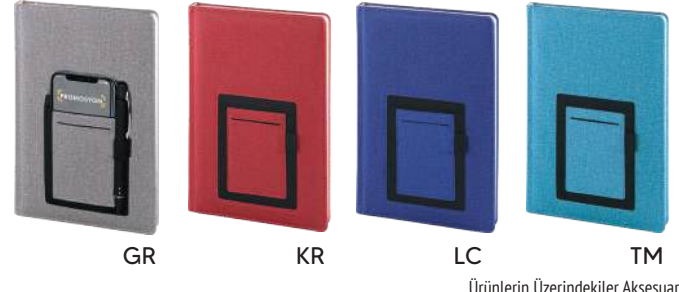

GR

KR

LC

TM

Ürünlerin Üzerindekiler Aksesuardır

70867

17x24 KUZGUNCUK GÜNLÜK AJANDA
17x24 KUZGUNCUK DIARY

70 gr Ivory / Ivory

336 Sayfa / Pages