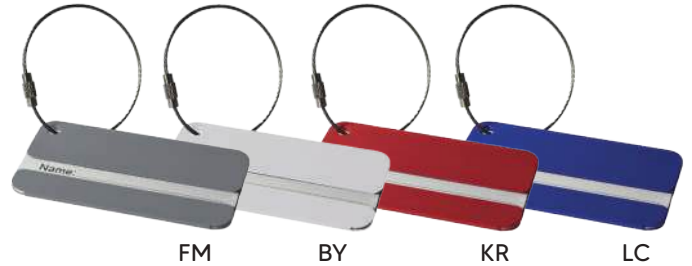

BOYUN ASKILIĞI
NECK HANGER

40204

BAGAJ ETİKETİ
BAGGAGE TAG

Naylon / Poly Bag

8x4,3 cm

SY

FM

BY