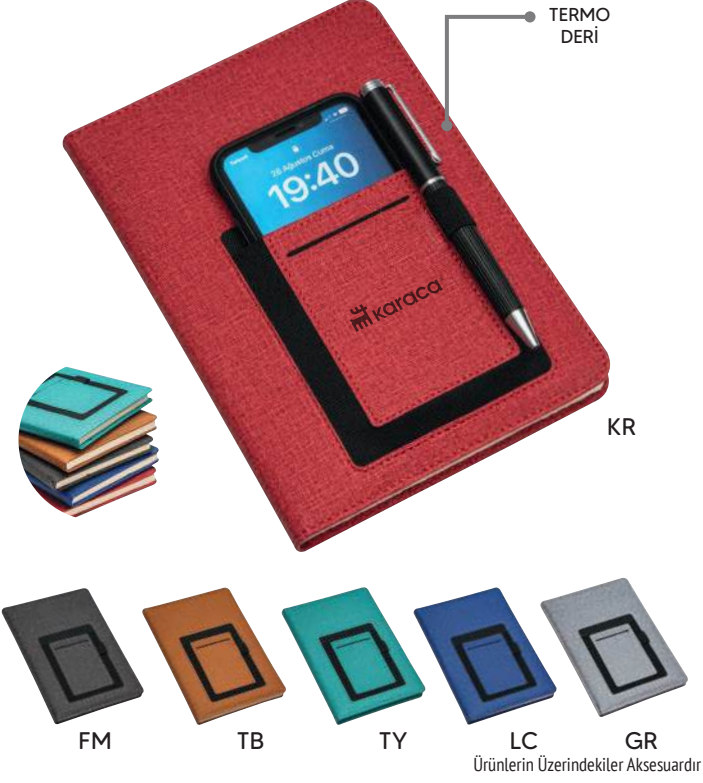

70242

15x21 ORTAKÖY TARİHSİZ AJANDA
15x21 ORTAKOY NOTEBOOK DIARY

70 gr Ivory / Ivory

224 Sayfa / Pages

23x32x47 cm

50 adet / pcs

17 kg