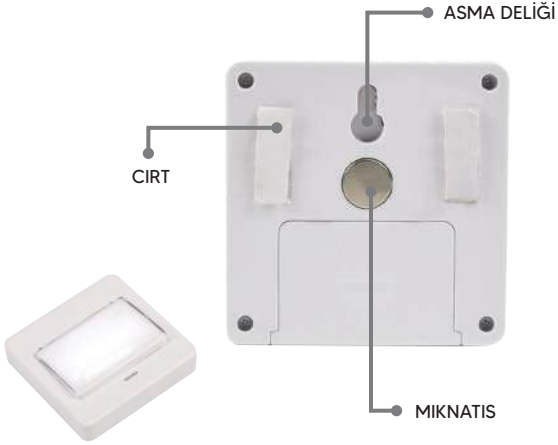

55332

NEGRO FENER
NEGRO TORCH

Özel Kutu / Gift Box

8,6x8,6x1,9 cm

49x19x42 cm

100 adet / pcs

10 kg