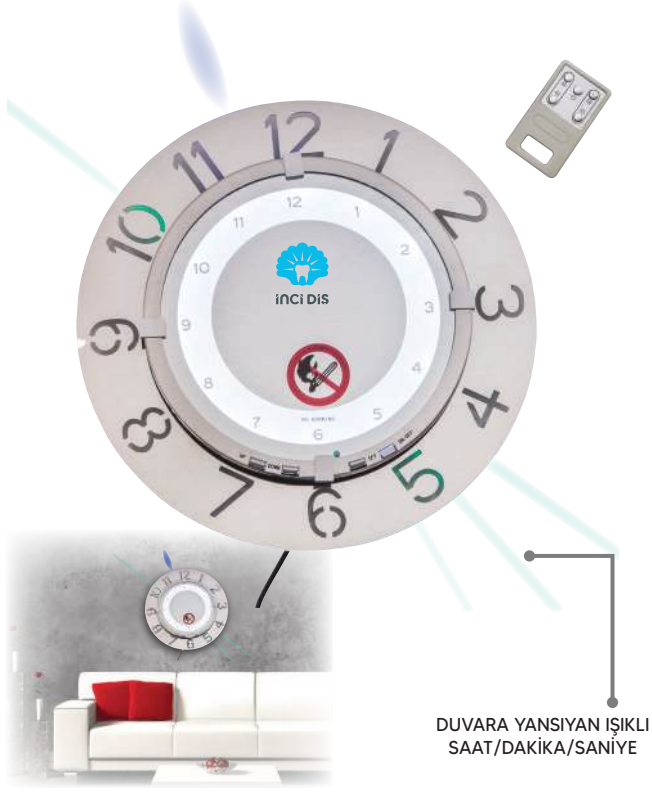

AL

**SAATLER
CLOCKS**

50245**İSTANBUL IŞIKLI DUVAR SAATİ**
İSTANBUL LIGHT WALL CLOCK

- Özel Kutu / Gift Box 29,5 cm
46,5x36x36,5 cm 6 adet / pcs
11,75 kg

30
cm**50240****ULUS IŞIKLI DUVAR SAATİ**
ULUS LIGHT WALL CLOCK