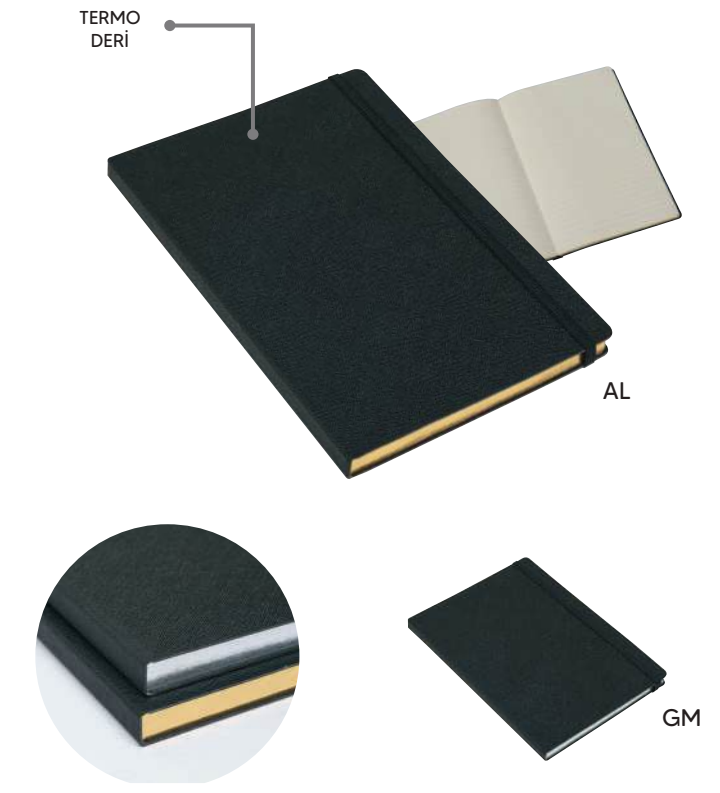

70273

15x21 İSTİNYE TARIHSİZ AJANDA
15x21 İSTİNYE NOTEBOOK DIARY

90 gr Ivory / Ivory

192 Sayfa / Pages