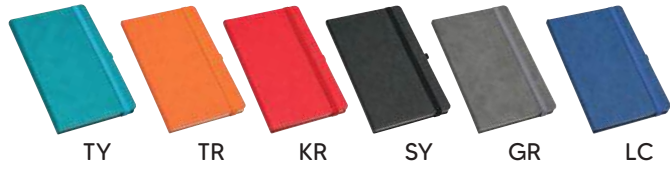

70489

13x21 BEYLİKDÜZÜ TARİHSİZ AJANDA
13x21 BEYLIKDUZU NOTEBOOK DIARY

55 gr Holmen / Holmen 160 Sayfa / Pages
23x29x42 cm 50 adet / pcs
11 kg