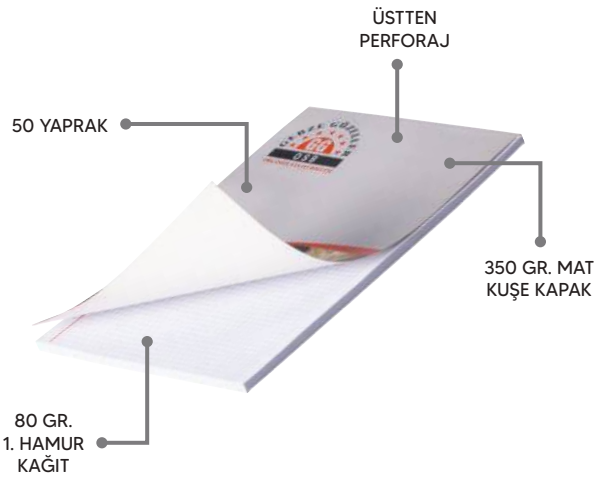

TAÇ KAPAK İKİLİ BLOKNOT NOTEBOOK

13x20 cm

80305

AMERIKAN CİLT BLOKNOT NOTEBOOK

A4 - A5 - A6 - 13x21 cm

80306

TAÇ KAPAK BLOKNOT NOTEBOOK

A4 - A5 - A6