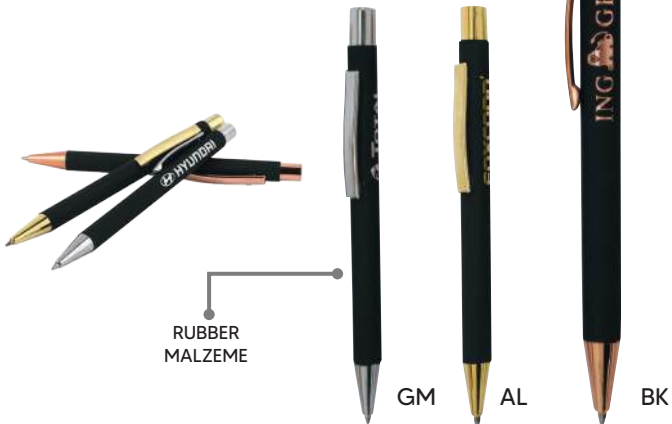

40740

ELEGANT RUBBER KALEM
ELEGANT RUBBER PEN

13,7 cm