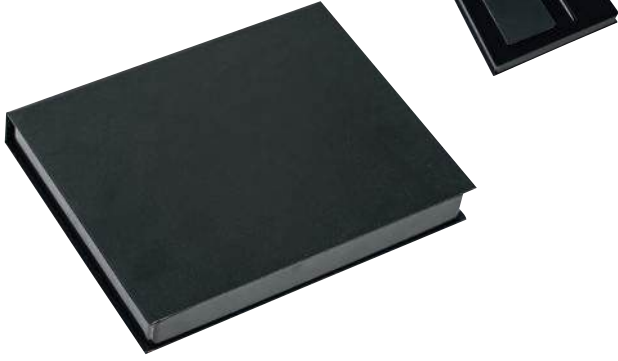

42465

KÜÇÜK BOY CİLTBEZİ SET KUTUSU
SMALL SKIN CLOTH SET BOX

26,2x20,9 cm

Kutulardaki Ürünler Teşhir Amaçlıdır

42665

KUŞE MAT SELEFON SET KUTUSU
COATED MATTE CELOPHAN SET BOX

31,5x27 cm