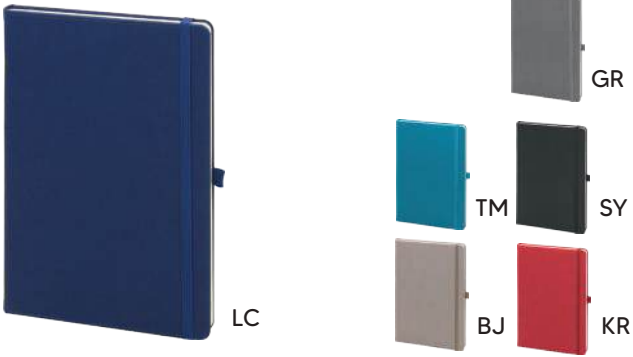

70682

16x24 SUADIYE TARİHSİZ AJANDA
16x24 SUADIYE NOTEBOOK DIARY