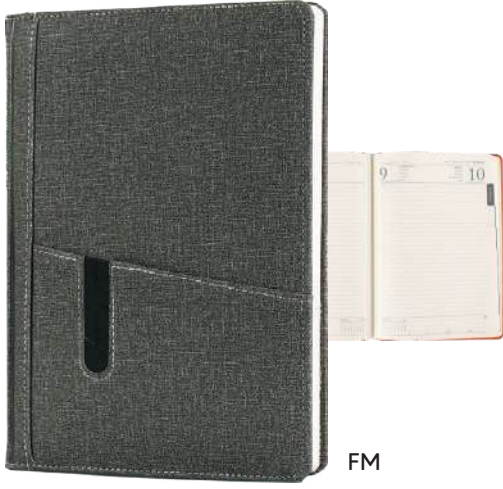

70180

17x24 BAKIRKÖY GÜNLÜK AJANDA
17x24 BAKIRKOY DIARY

70 gr Ivory / Ivory

336 Sayfa / Pages

FM