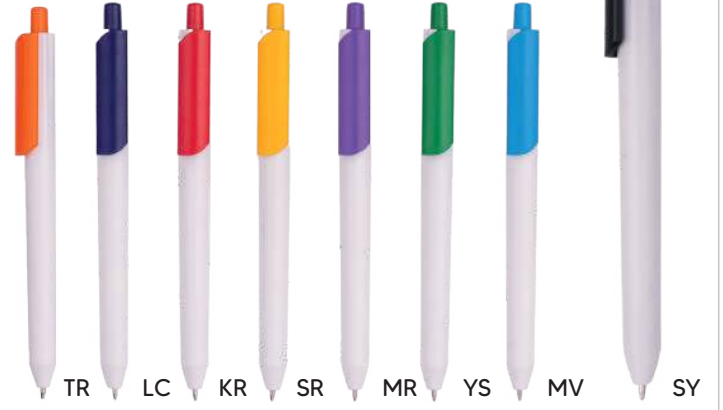

40404
SONAY KALEM
SONAY PEN