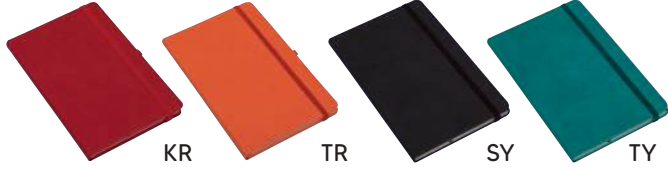

70880

13x21 KARTAL TARİHSİZ AJANDA
13x21 KARTAL NOTEBOOK DIARY

70 gr Ivory / Ivory

224 Sayfa / Pages

LC

TERMO
DERİ

KR

TR

SY

TY

70370

14,5x21 ESENYURT TARİHSİZ AJANDA
14,5x21 ESENYURT NOTEBOOK DIARY

70 gr Ivory / Ivory

224 Sayfa / Pages

SY

TERMO
DERİ

LC

KR

GR

TR

70589

13x21 ÇATALCA TARİHSİZ AJANDA
13x21 ÇATALCA NOTEBOOK DIARY

60 gr Naturel / Natural

160 Sayfa / Pages

TERMO
DERİ

SY

TY

LC

GR

TR

KR

70570

14,5x21 MEVSİM TARİHSİZ AJANDA
14,5x21 MEVSİM NOTEBOOK DIARY

70 gr Ivory / Ivory

224 Sayfa / Pages

23x21x41 cm

50 adet / pcs

16 kg

TERMO
DERİ

TY

TB

TR

KR

SY

GR

LC