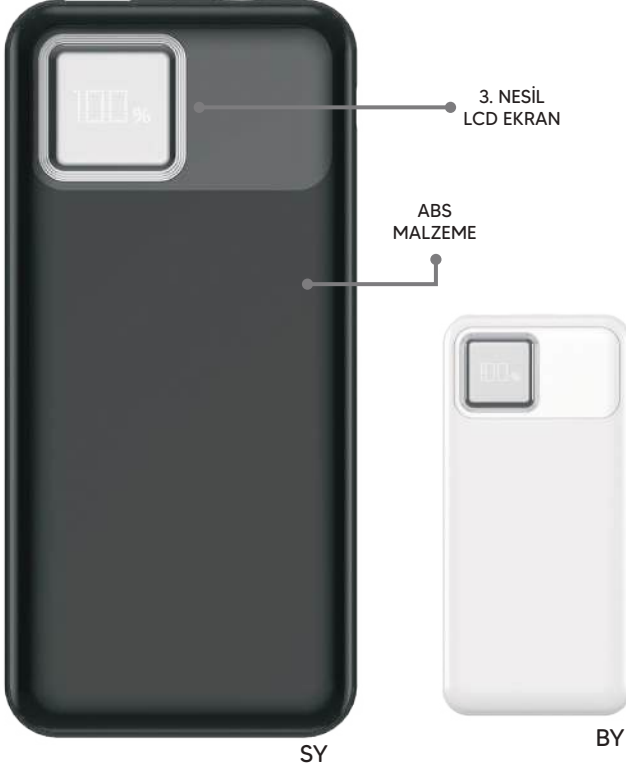

50x26,5x18 cm

50 adet / pcs

9 kg

5.000
mAh

4 KADEMELİ
LED

BEYAZ
IŞIK

ABS
MALZEME

A+
LİTHİUM
POLYMER

IOS, TYPE-C
MICRO VE
USB

20560
HOLL POWERBANK
HOLL POWERBANK

22.5 W
PD Hızlı Şarj

10.000
mAh

Özel Kutu / Gift Box
210 gr

6,6x13,6x1,8 cm

20570
JOKER POWERBANK
JOKER POWERBANK

10.000
mAh

Özel Kutu / Gift Box
210 gr

6,6x13,6x1,5 cm

20798
BUSINESS POWERBANK
BUSINESS POWERBANK

Özel Kutu / Gift Box 7x12 cm
200 gr 53x50x21 cm
100 adet / pcs 25,6 kg

10.000
mAh

LCD
GÖSTERGE

ABS
MALZEME

A+
LİTHİUM
POLYMER