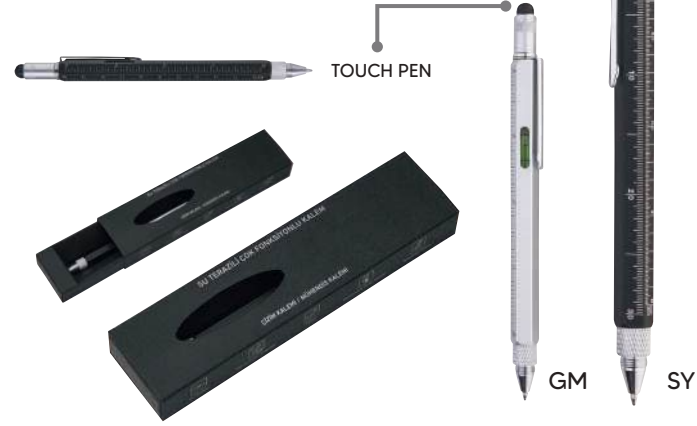

40965

SU TERAZİLİ ÇOK FONKSİYONLU KALEM
PLUMB RULE MULTIFUNCTIONAL PEN

Özel Kutu / Gift Box

15,2 cm

18,9x4,5 cm

32x23x26 cm

500 adet / pcs

13,5 kg