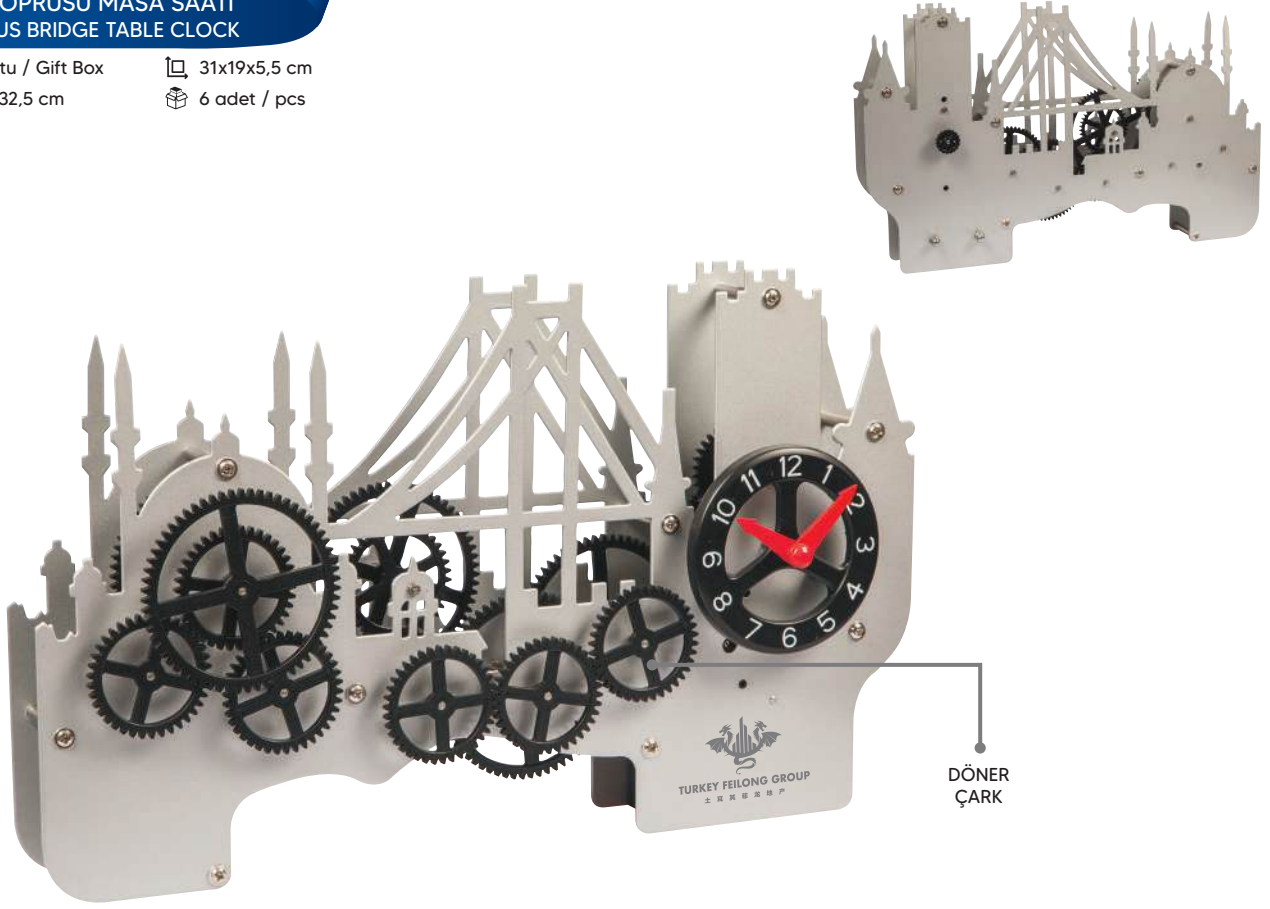

45145

**BOĞAZ KÖPRÜSÜ MASA SAATİ
BOSPHORUS BRIDGE TABLE CLOCK**

1. Özel Kutu / Gift Box 31x19x5,5 cm
   43x34x32,5 cm 6 adet / pcs
   7,92 kg